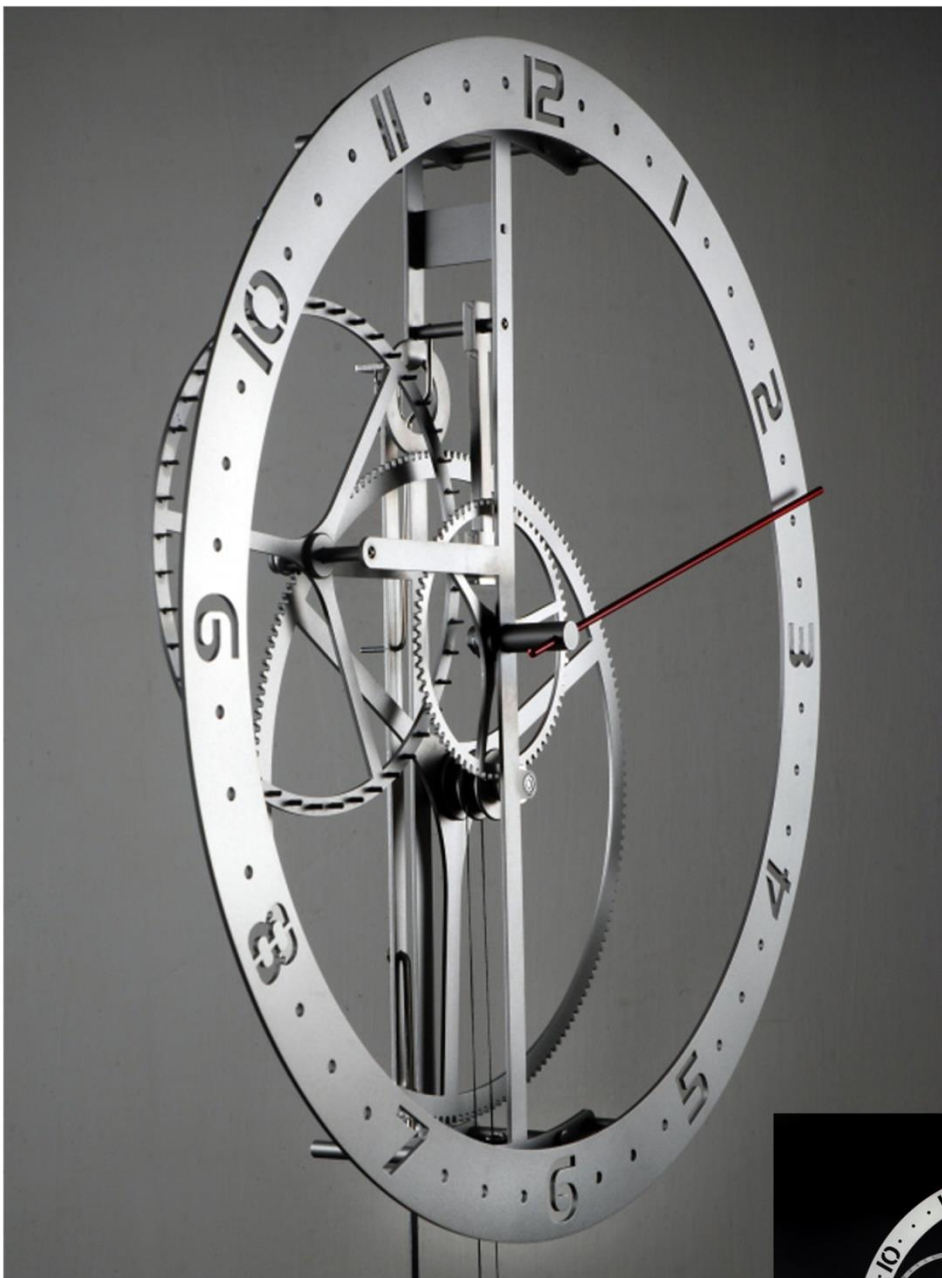

SL5

444

445

Lihýřové hodiny

2021

2024

2023

2022