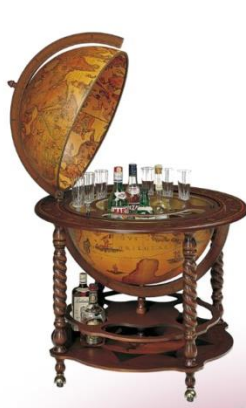

Antique

German

Napoleon

www.dedekovyhodiny.cz

GB21

GB58

GB500

GB600